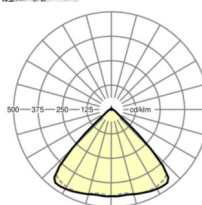

DEEP-LINK

<https://www.regiolux.de/pl/article/19412006184>

Odkośnik	LED 10000lm 865
ηLB	100 %
Φ ↓/↑	98 % / 2 %
UGR pop./pod.	21.7 / 22.1

MECHANIKA

Kolor obudowy	czarny RAL 9005
Wymiary (DxSzxW/ŚrxW)	1531mm x 55mm x 33mm
Masa (netto)	1.9kg
Rodzaj montażu	Montaż systemu szyn nośnych, Konstrukcja świetlna

Wymiary

L	1531 mm	Długość
B	55 mm	Szerokość
H	33 mm	Wysokość