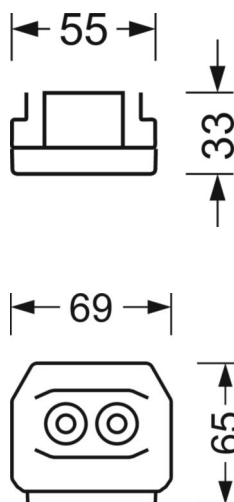

DEEP-LINK

<https://www.regiolux.de/pl/article/19412006184>

Odkośnik	LED 10000lm 865
ηLB	100 %
Φ ↓/↑	98 % / 2 %
UGR pop./pod.	21.7 / 22.1

MECHANIKA

Kolor obudowy	czarny RAL 9005
Wymiary (DxSzxW/ŚrxW)	1531mm x 55mm x 33mm
Masa (netto)	1.9kg
Rodzaj montażu	Montaż systemu szyn nośnych, Konstrukcja świetlna

Wymiary

L	1531 mm	Długość
B	55 mm	Szerokość
H	33 mm	Wysokość